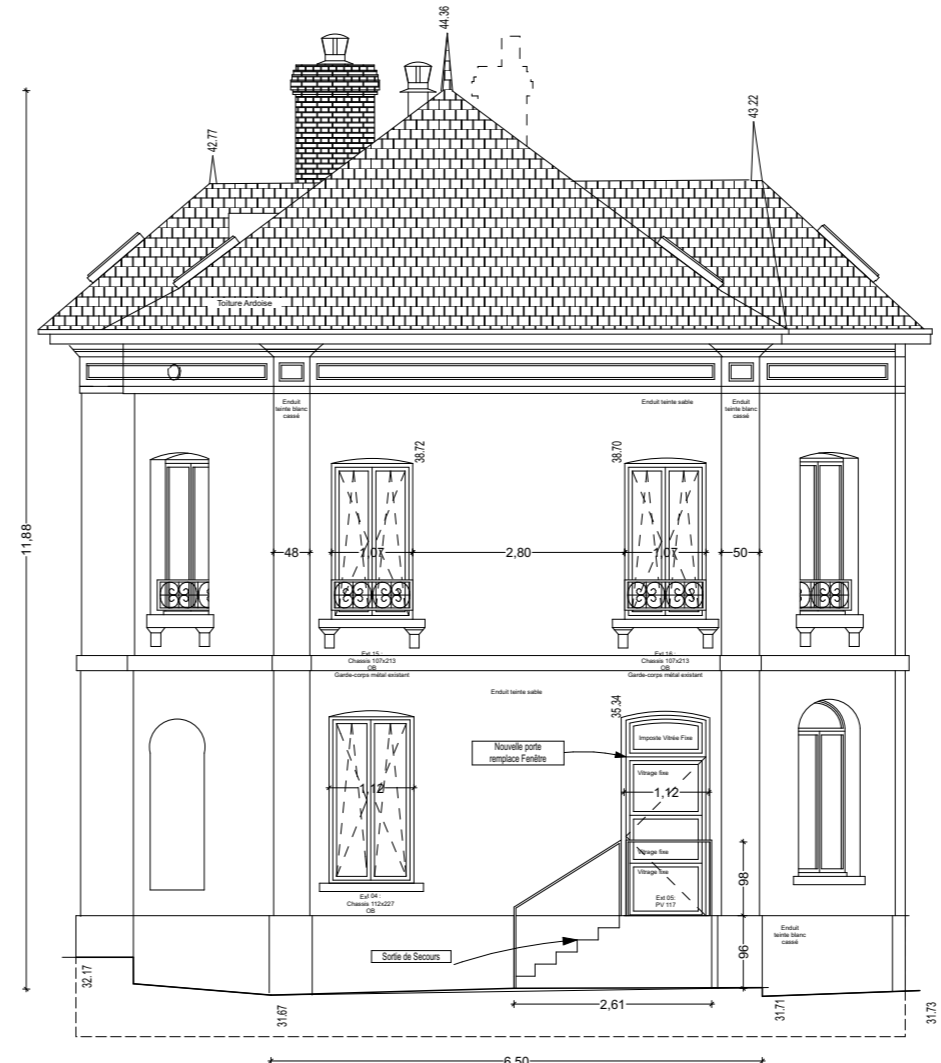

Façade Sud Est

Façade Nord Ouest

PLAN N°	15	Façade Sud-Est et Nord-Ouest
Phase	PRO	
Date	07/07/16	
Echelle	1:100	

MODIFICATIONS			
Indices	Dates	Objets	
0	21/06/16	Première diffusion	CG
A	07/07/16	Détails escalier métallique	CG
B			
C			