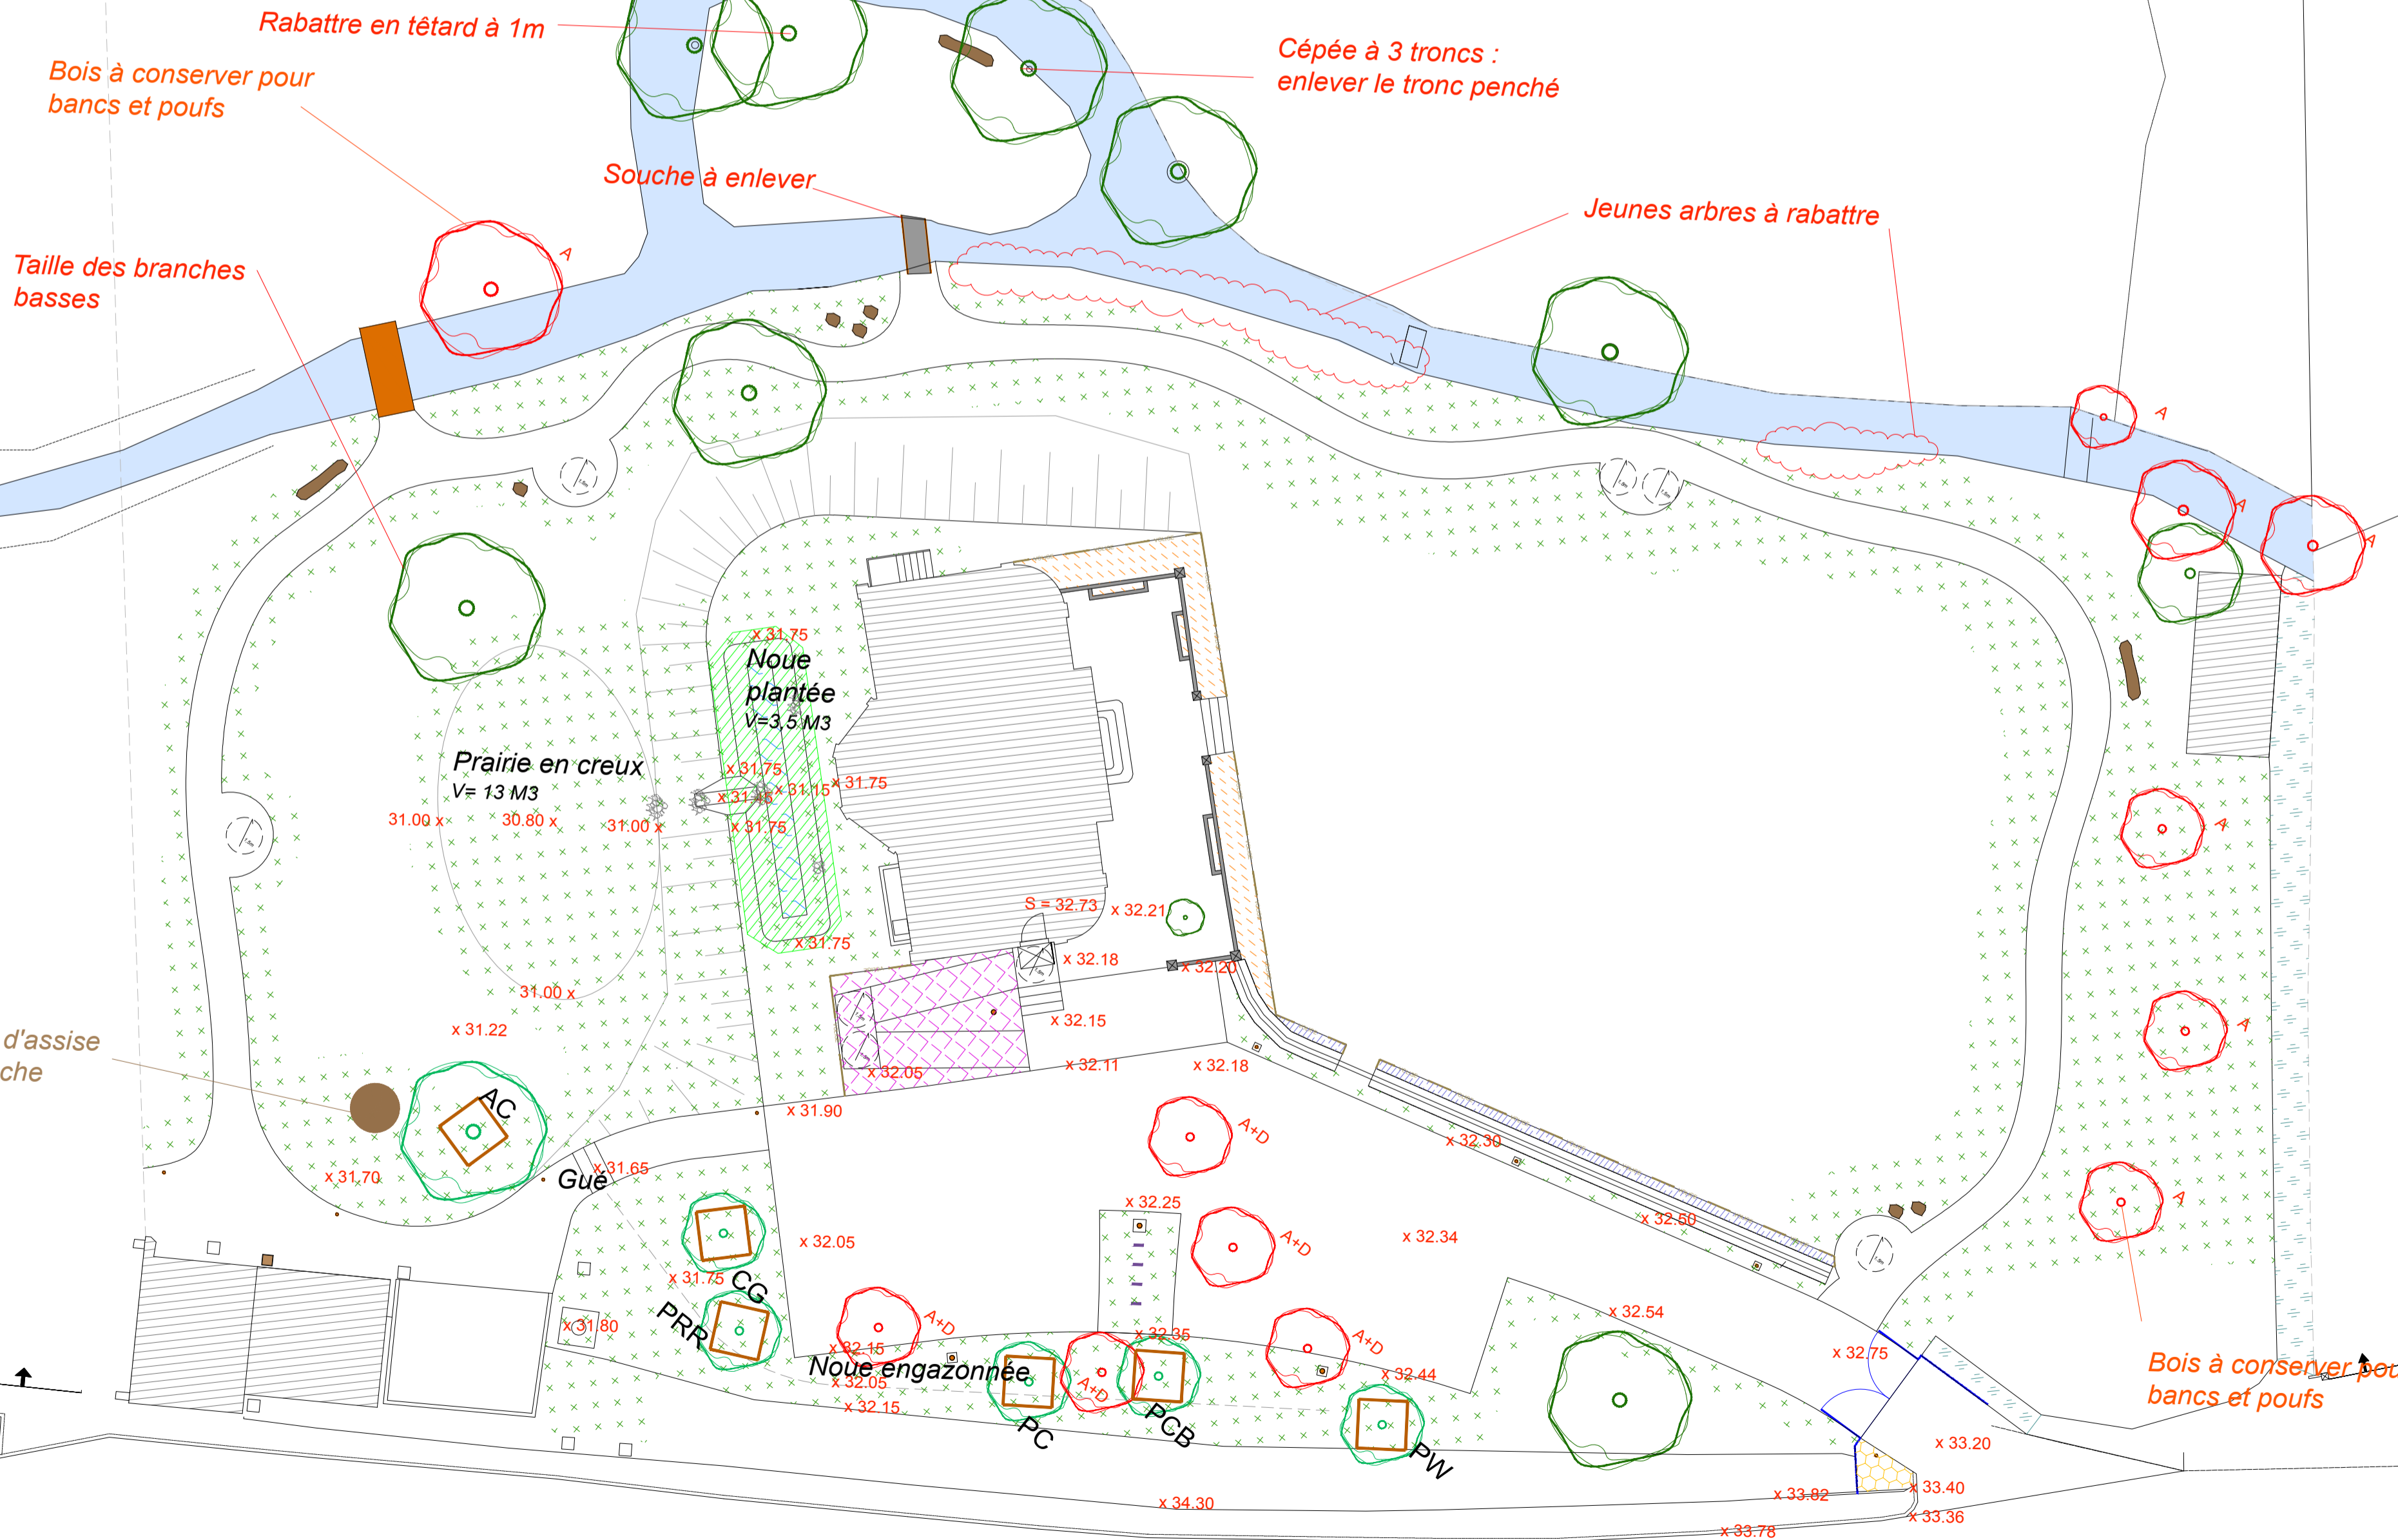

Fosse de plantation arbres (2x2x1)

Semis pour pelouse gérée en prairie humide

Volige bois

Massif rampe : 5 plants au M2.
Godet. Aléatoire.
Paillage paille de lin

- Pennisetum alopecuroides Little Bunny
- Waldsteinia ternata
- Blechnum spicant

Massif entrée de parcelle : 7 plants au M2.
Godet. en alternance à 50%
Paillage paille de lin
- Vinca minor alba
- Vinca minor variegata

Haie champêtre. 1 plant/ML
Conteneurs 3 à 5L - 60/80
Paillage paille de lin
- Coryllus avellana
- Viburnum lantana
- Carpinus betulus
- Crataegus monogyna
- Cornus sanguinea

Massif lavande :
Godet.
Paillage paille de lin

Passerelle bois

Passerelle et gardes corps restaurés

Banquette bois

Poufs bois

Corbeille

Appuis vélo

Clôture

Portail double

x 31.90 Côte projet

Reprise et mise en œuvre de TV

Nivellement fin pour ouvrages hydrauliques

PLAN DES MOUVEMENTS DE TERRE

Département de Seine Maritime
Commune de Villers Ecalles
Création du Centre Eau Risque Territoire