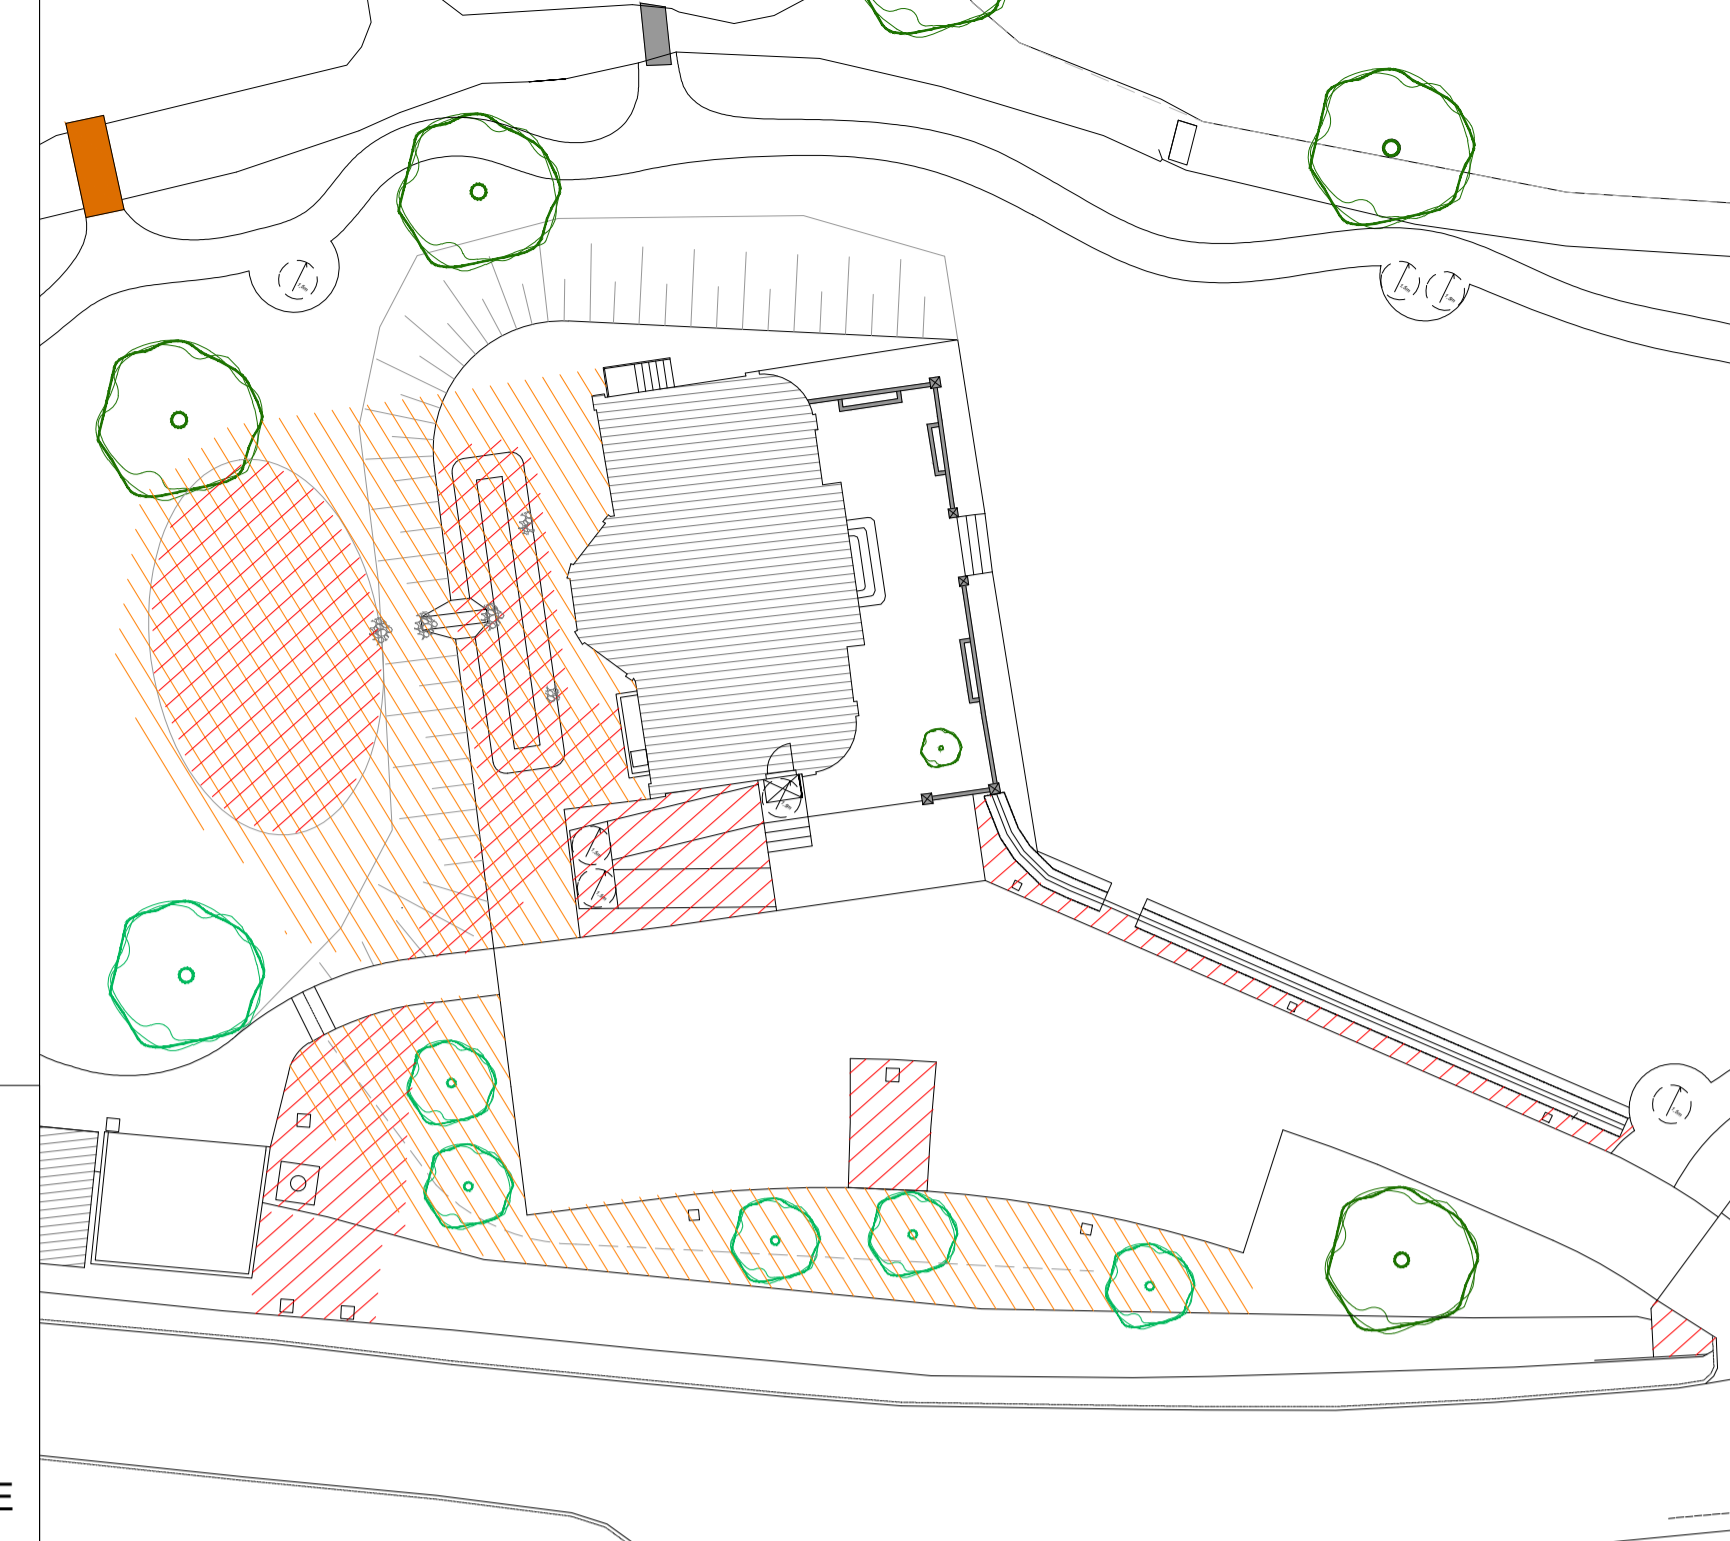

Massif lavande :
Godet.
Paillage paille de lin

Passerelle bois

Passerelle et gardes corps restaurés

Banquette bois

Poufs bois

Corbeille

Appuis vélo

Clôture

Portail double

x 31.90 Côte projet

Reprise et mise en œuvre de TV

Nivellement fin pour ouvrages hydrauliques

PLAN DES MOUVEMENTS DE TERRE

Département de Seine Maritime
Commune de Villers Ecalles
Création du Centre Eau Risque Territoire