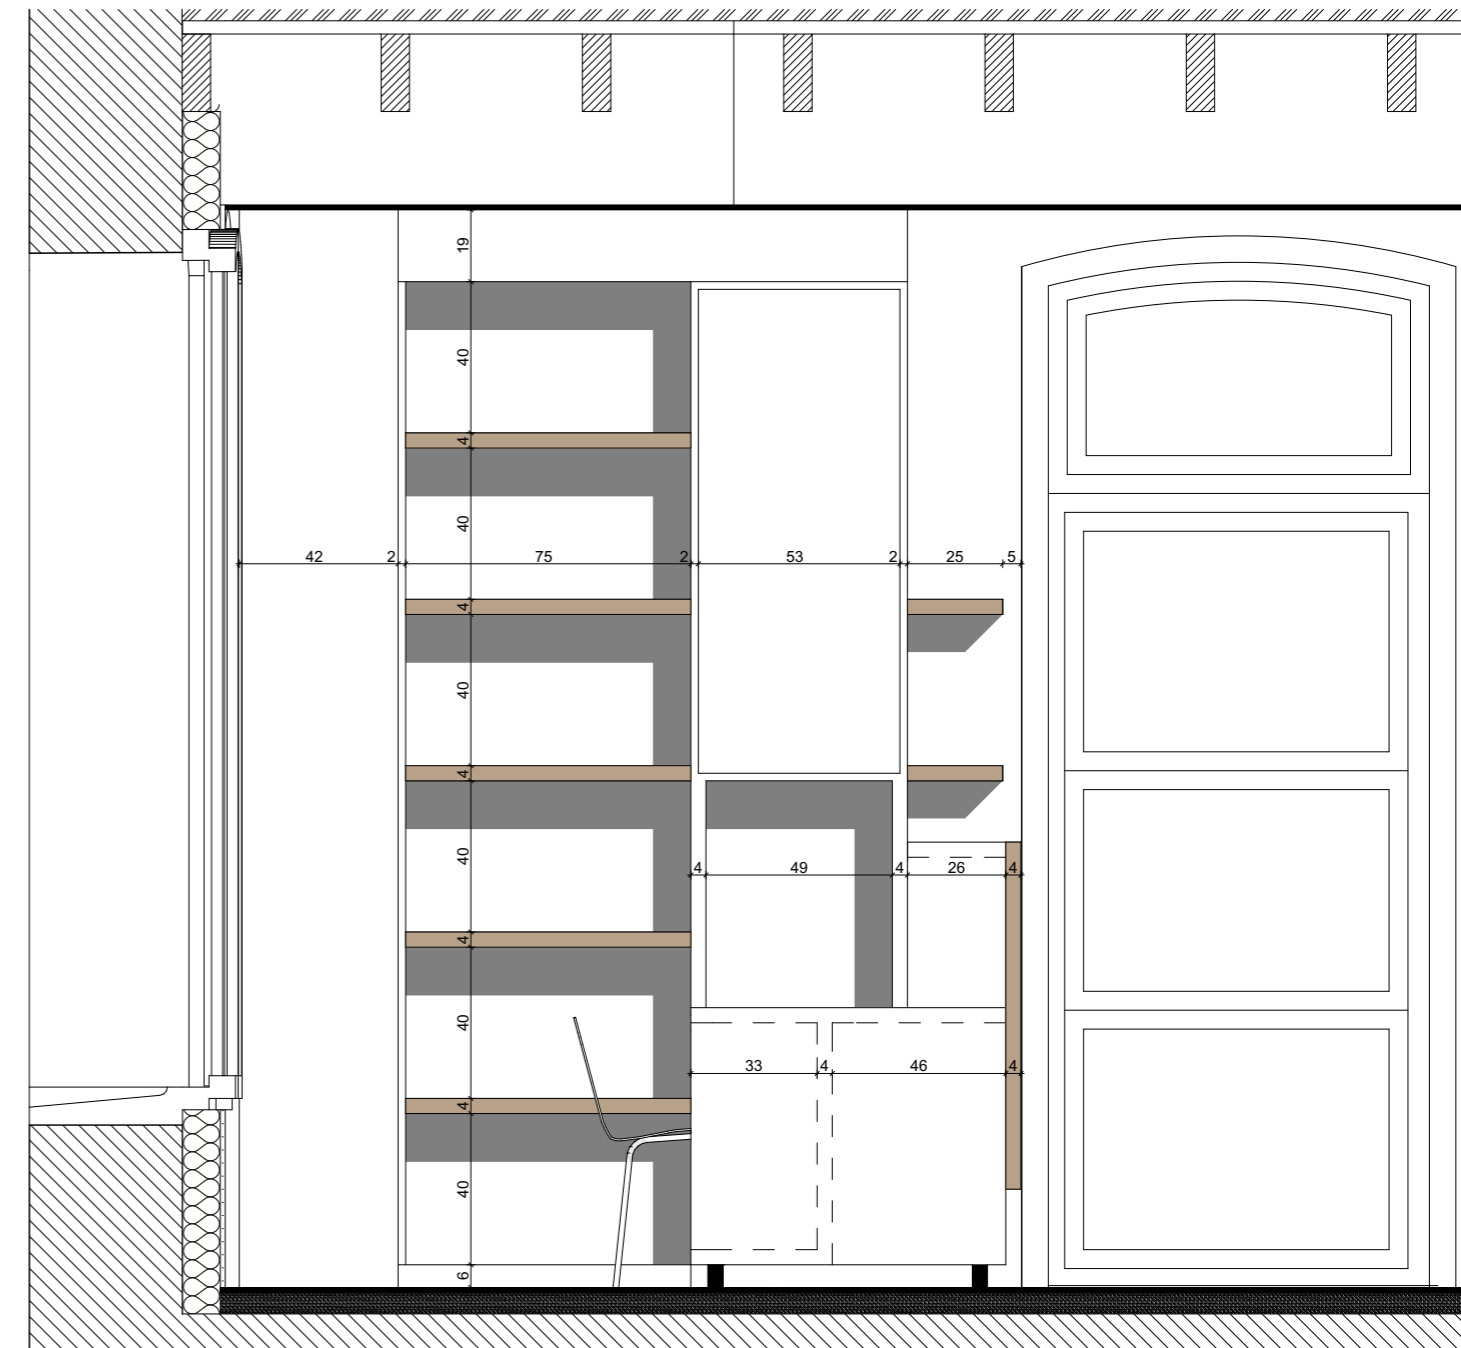

Banque d'accueil - Plan

Banque d'accueil - Vue de face

Banque d'accueil - Vue de côté

Etagères en liège

Éléments en stratifié blanc

Panneau en Liège

PLAN N°	23	Details Banque d'accueil	
Phase	PRO		
Date	07/07/16		
Echelle	1:20		
MODIFICATIONS			
Indices	Dates	Objets	
0	21/06/16	Première diffusion	CG
A	07/07/16	Détails escalier métallique	CG
B			
C			