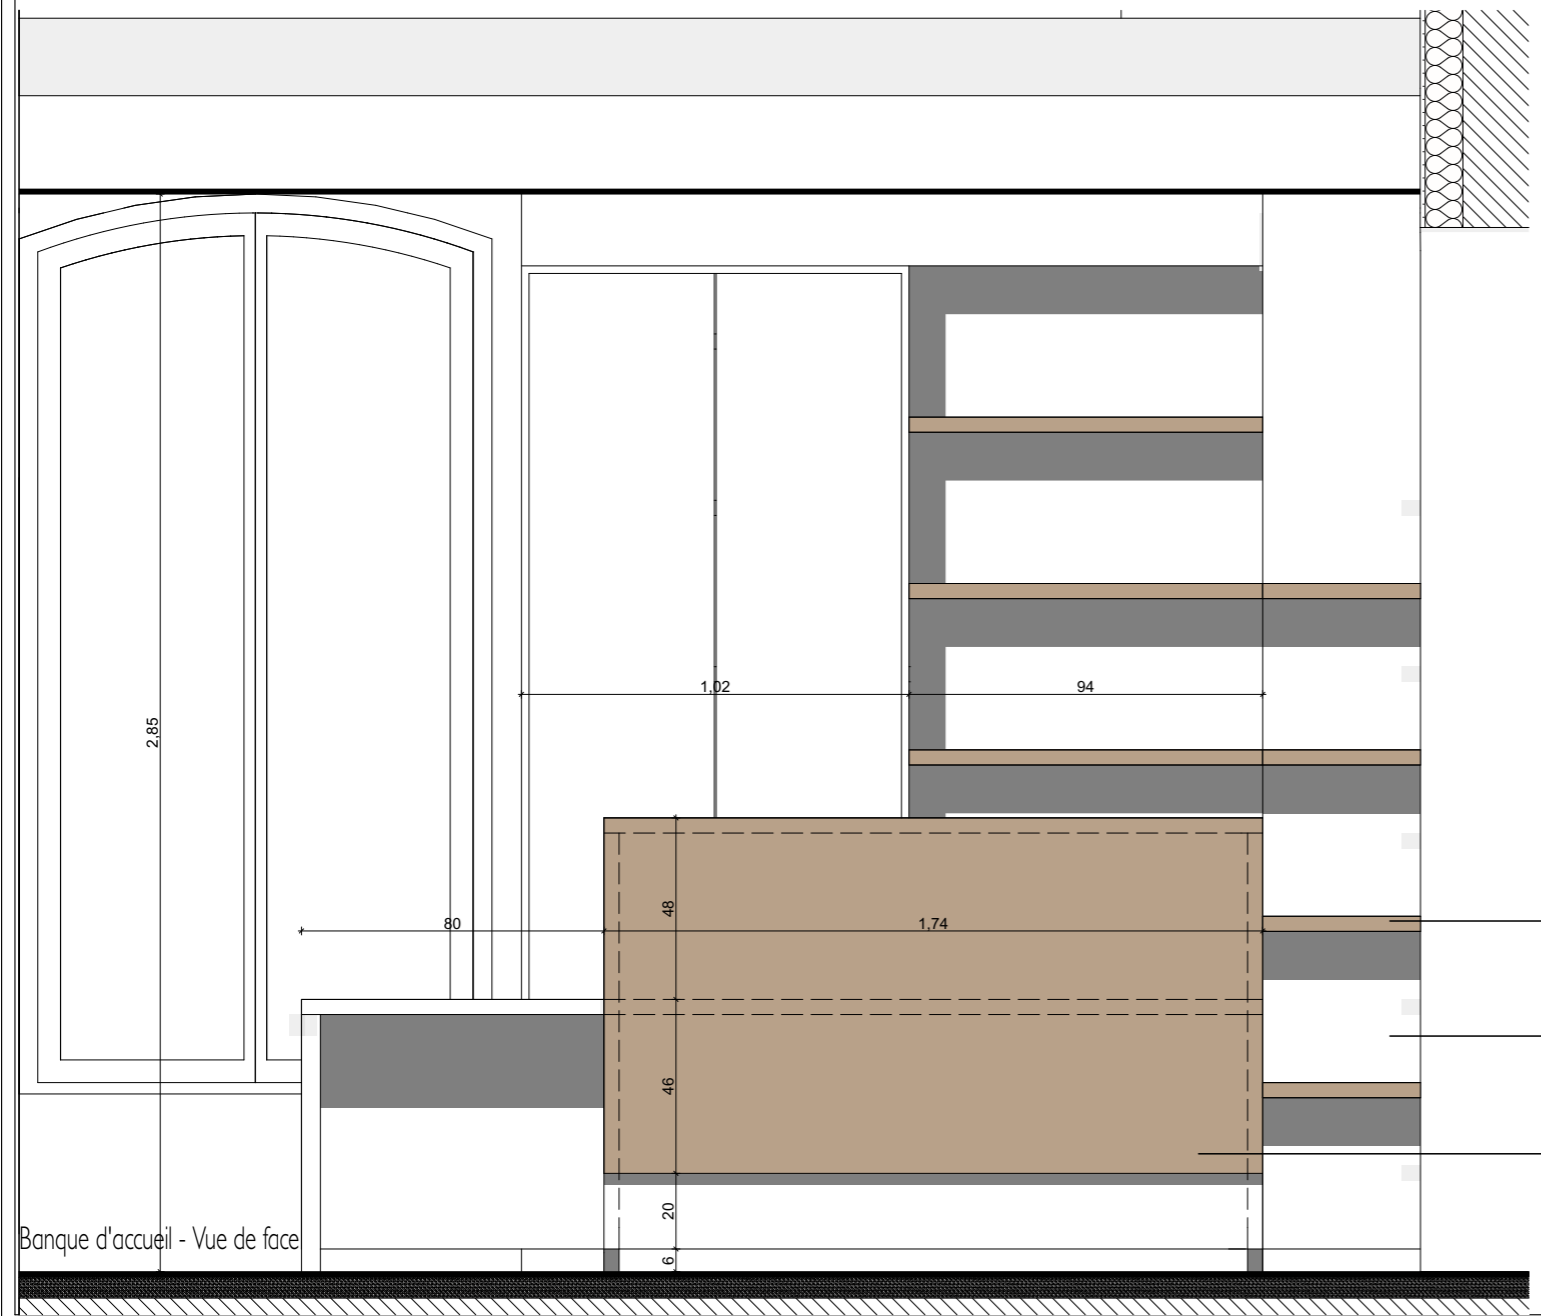

Banque d'accueil - Plan

Banque d'accueil - Vue de face

Banque d'accueil - Vue de côté

Etagères en liège

Éléments en stratifié blanc

Panneau en Liège

PLAN N°	23	Details Banque d'accueil	
Phase	PRO		
Date	07/07/16		
Echelle	1:20		
MODIFICATIONS			
Indices	Dates	Objets	
0	21/06/16	Première diffusion	CG
A	07/07/16	Détails escalier métallique	CG
B			
C			