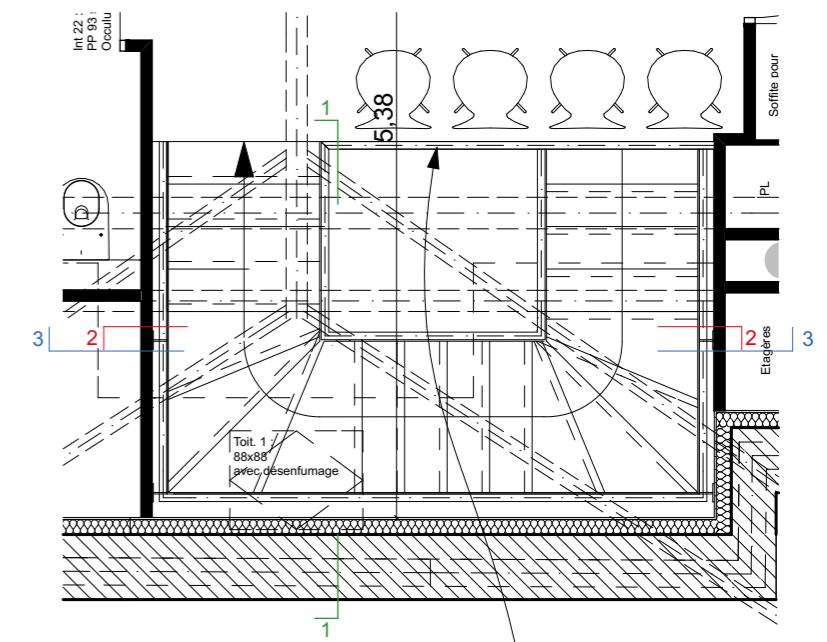

Détail N°3

PLAN N°	22	Détail Escalier 3
Phase	PRO	
Date	07/07/16	
Echelle	1:50, 1:20	

MODIFICATIONS			
Indices	Dates	Objets	
0	21/06/16	Première diffusion	CG
A	07/07/16	Détail Escalier métallique	CG
B			
C			